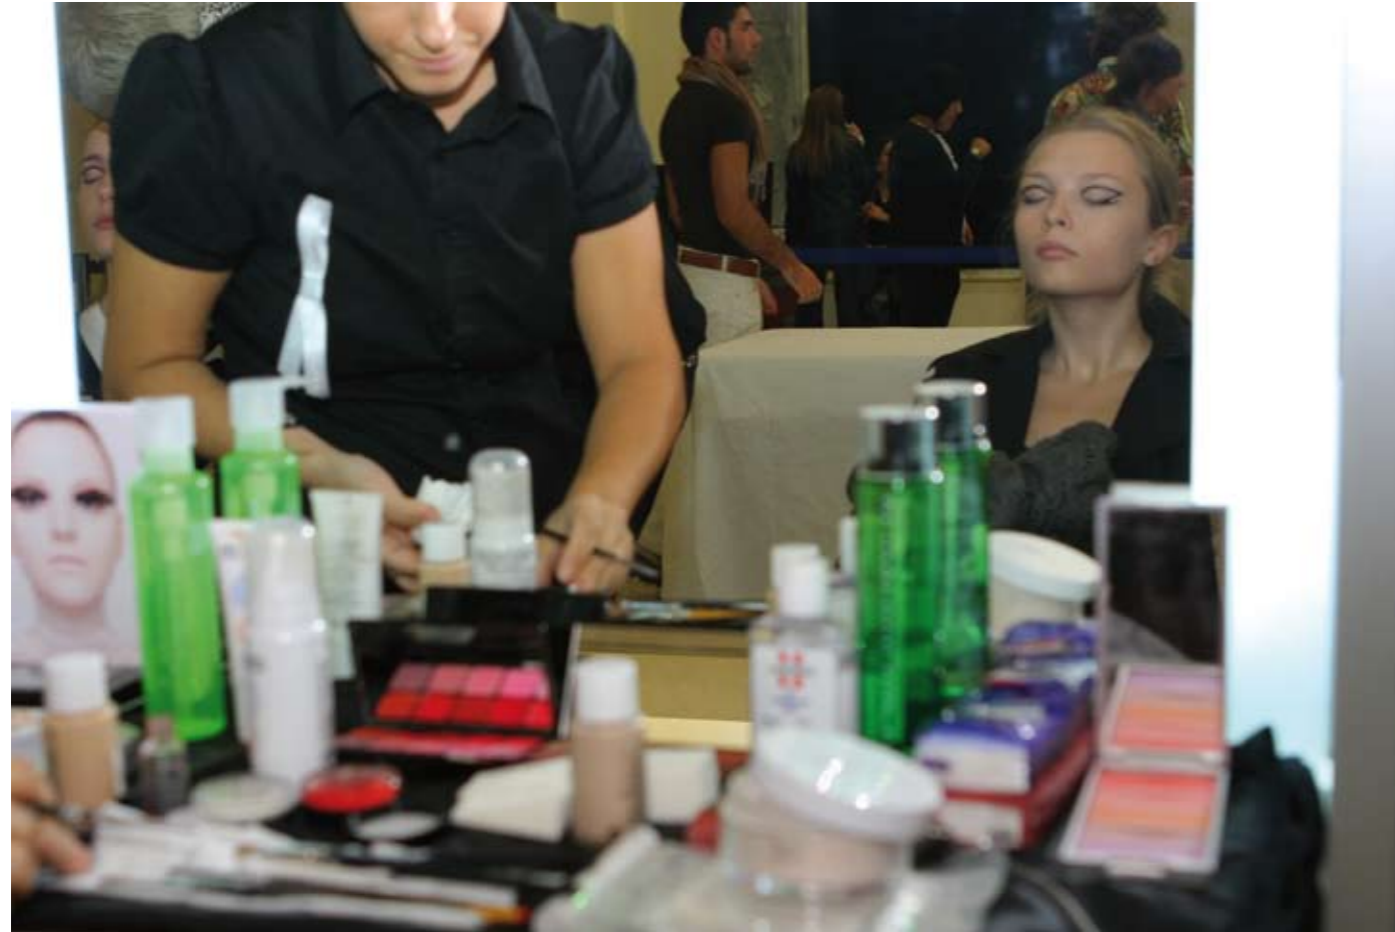

# Inside

Inside è un viaggio attraverso il mondo della moda. Un'esperienza fotografica di momenti segreti dietro le passerelle, dove l'occhio del fotografo Marco Tassini entra per immortalare attimi glamour

photographer m a r c o t a s s i n i

inside

## WINDOW TEC-S LA PARETE CHE NON C'È

IDEALE PER: VERANDE - PERGOLE - BALCONI - ABITAZIONI - ALBERGHI - RISTORANTI - NEGOZI

*Adatta per proteggervi dal vento, pioggia, rumore e polvere è una novità con pannelli indipendenti. Le ante completamente in vetro senza nessun profilo verticale possono scorrere verso destra e verso sinistra andandosi ad impacchettare sul fondo della parete = visibilità totale.*